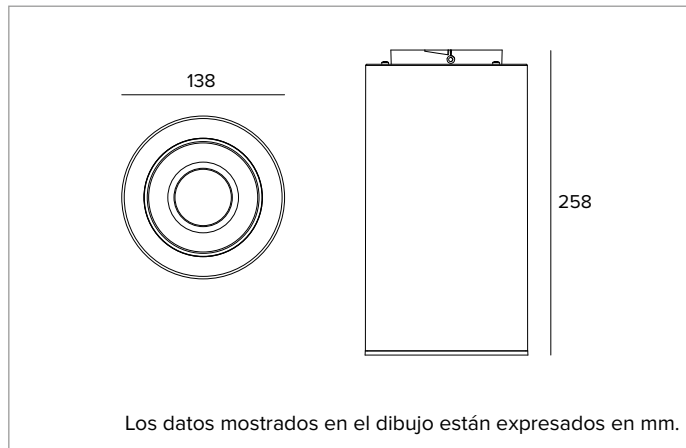

1T9718EL | CTEVO TUBE 140

Luminaria a plafón, suspensión o carril para lámparas de LED de alta emisión

	2700K	H(m)	D(m)	E _{max} (lx)		
	Ra90			87°		
Fixture Power	13W	1	1.89	767		
Source Flux	1625lm	2	3.78	192		
Fixture Flux	1387lm	3	5.66	85		
Efficacy	106lm/W	4	7.55	48		
TS1539	I _{max} =472cd/klm	I _{max}	767cd	5	9.44	31

CCT nominal: 2700K

Duración útil (L80/B10): >50000h tq +25°C

CARACTERÍSTICAS LUMINOTÉCNICAS

Anillo decorativo de corte en material termoplástico. Óptica VWFL para una cobertura amplia y elevada uniformidad de iluminación. Óptica de elevada eficiencia luminosa, compuesta por reflector termoplástico con metalización especular y película protectora resistente a los arañazos, pantalla de cierre difusor holográfica en material acrílico, regenerador interno termoplástico blanco de alta reflectancia.